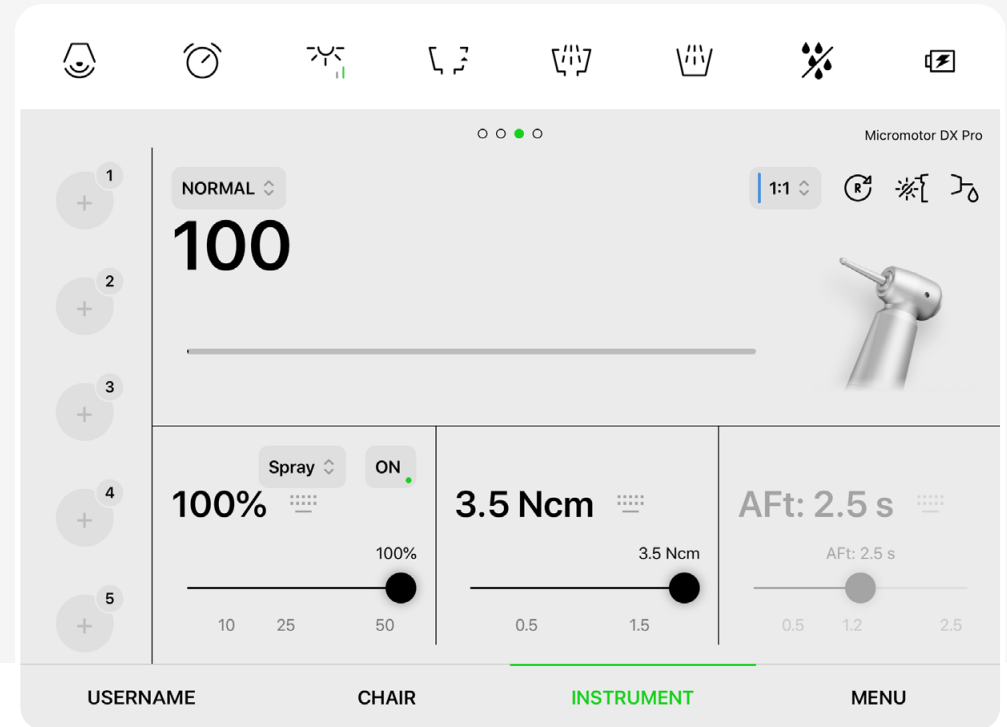

Aplikácia Diplomat Connect je integrovaná s Modelom Pro a pomáha vám kontrolovať a automatizovať vašu zubársku súpravu a jej smart nástroje iba pomocou pár kliknutí. Samotná aplikácia beží na sprievodnom tablete a so zubárskou súpravou sa synchronizuje cez Bluetooth®.

Je to ako jazda na bicykli.

Diplomat Connect je intuitívna aplikácia, ktorej ovládanie hravo zvládnete. Všetko, čo potrebujete na vašu dennú prácu, máte dostupné na pár klikov.

Iba vaša.

S Modelom Pro má každý unikátny a personalizovaný zážitok. Nastavte si pozíciu vašej zubárskej súpravy, parametre nástrojov, svetlo, hygienu a oveľa viac. Vytvoriť si môžete nekonečné množstvo prednastavení, ktoré presne vyhovujú vášmu tímu.

Vaše okno do širého sveta.

V tablete je možné využívať aj aplikácie tretej strany, vďaka čomu máte dôležité informácie o pacientoch vždy poruke. Obrazovku tabletu môžete dokonca zdieľať na monitor zubárskej súpravy. Pacientom tak môžete pripraviť napríklad vzdelávaciu prezentáciu.

Ako hodinky.

Aplikácia Diplomat Connect robí základnú diagnostiku sama od seba. Dokáže analyzovať a posielat' informácie o chybách v zubárskej súprave priamo našim technikom, čo umožňuje výrazne skrátiť prestoje pri poruchách.