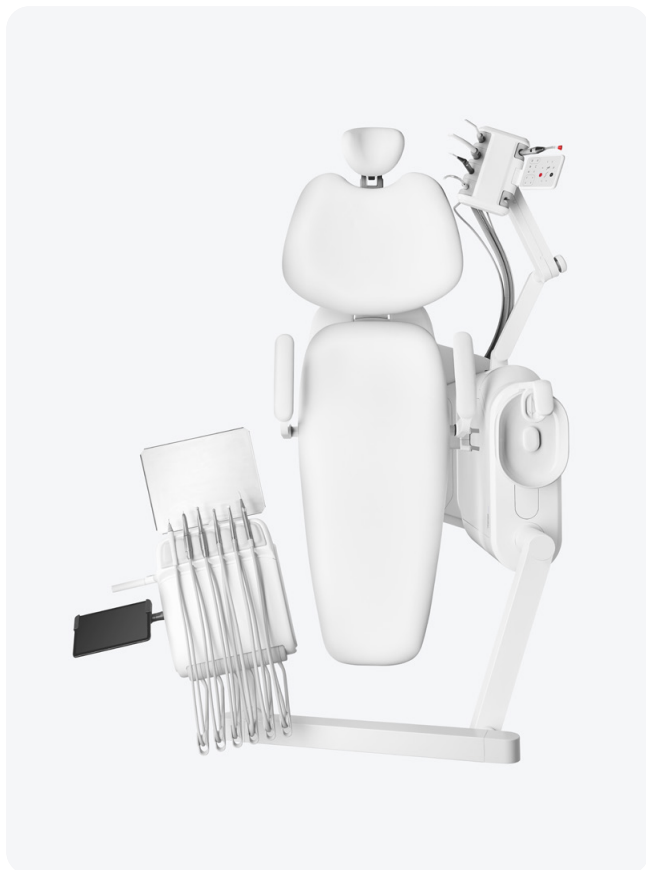

Ešte viac miesta.

Vďaka unikátnemu dizajnovému riešeniu sme celé kreslo zubárskej súpravy posunuli dozadu, čo medzi konštrukciou zubárskej súpravy a stolíkom asistenta vytvorilo dodatočný priestor na pohodlnú prácu.