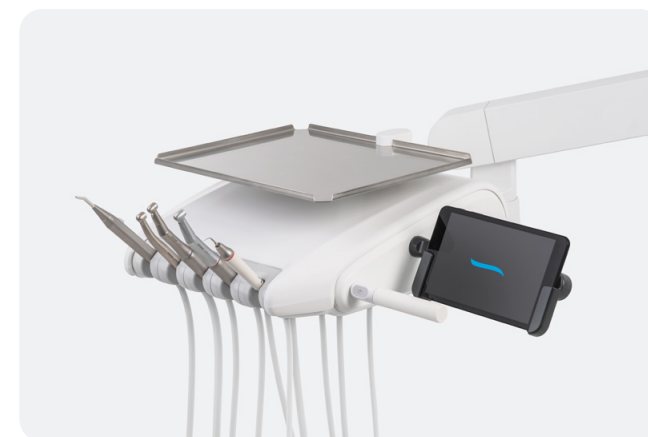

Vitajte na vašom ihrisku.

Intuitívny a jednoduchý na používanie. Model Pro je navrhnutý tak, aby vašej práci dodal radosť.

Ladný ako tanec.

Pohyby ramien stolíka lekára a svietidla sú vďaka plynovej pružine v pantografických ramenách a valivým ložiskám v rotačných komponentoch až prekvapivo ladné a príjemné. Pohybujte sa s ľahkosťou.