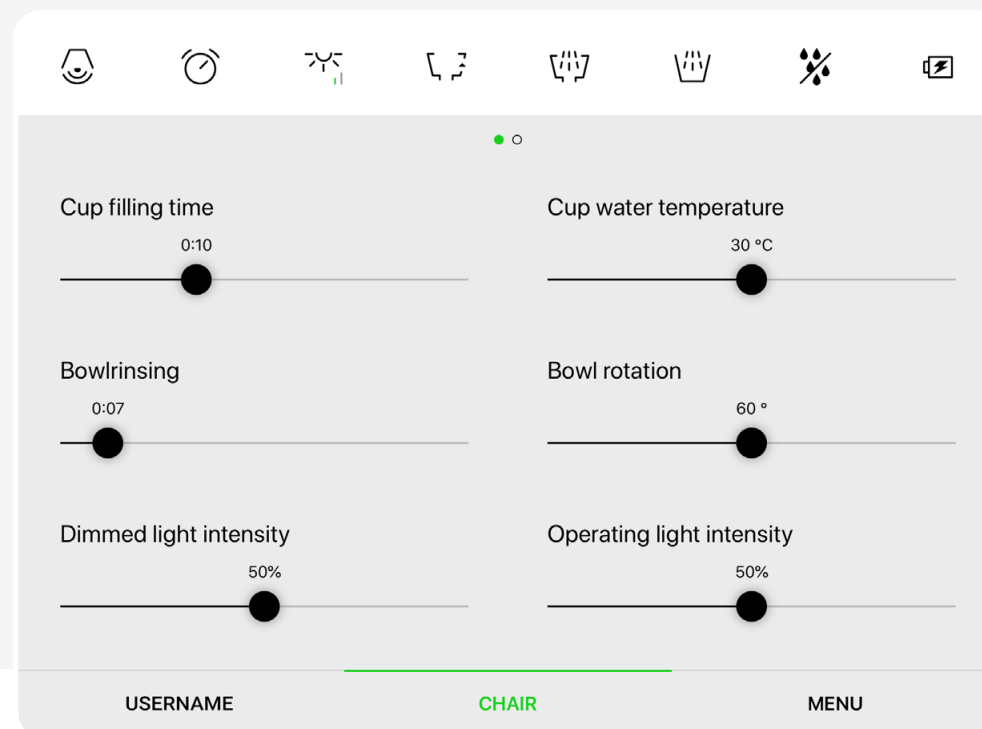

Iba vaša.

S Modelom Pro má každý unikátny a personalizovaný zážitok. Nastavte si pozíciu vašej zubárskej súpravy, parametre nástrojov, svetlo, hygienu a oveľa viac. Vytvoriť si môžete nekonečné množstvo prednastavení, ktoré presne vyhovujú vášmu tímu.