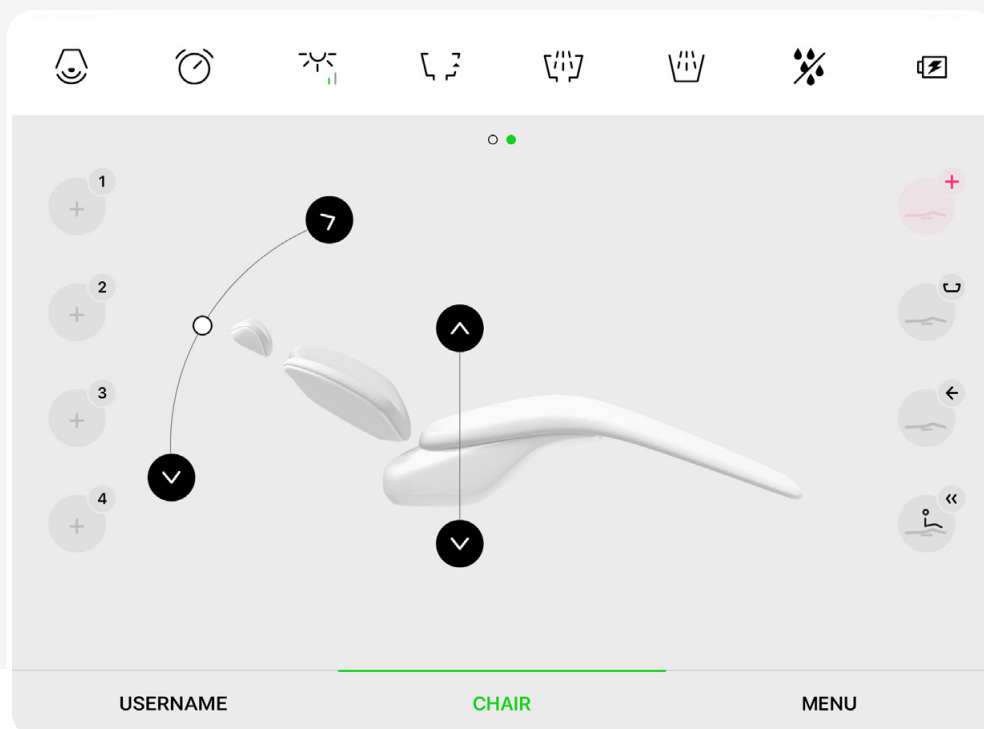

**Model
Pro 500.**

**Model
Pro 600.**

Jednoduchosť.

 **DIPLOMAT
DENTAL
SOLUTIONS**

Ľahko nastaviteľné, ešte
ľahšia denná prevádzka.
**Zjednodušte prácu
všetkým na vašej klinike
či v ordinácii.**

Skonvertujte vybrané modely
z ľavej na pravú stranu za **30 sekúnd**.

Konvertibilita.

Pripojte sa.

Technológia, ktorá nadobro zmení spôsob, akým pracujete.

Budúcnosť je smart.

Zdigitalizujte vašu dennú prácu a očarte vašich pacientov novým prístupom s Modelom Pro a jeho smart funkciami.

Aplikácia Diplomat Connect je integrovaná s Modelom Pro a pomáha vám kontrolovať a automatizovať vašu zubársku súpravu a jej smart nástroje iba pomocou pár kliknutí. Samotná aplikácia beží na sprievodnom tablete a so zubárskou súpravou sa synchronizuje cez Bluetooth®.

Je to ako jazda na bicykli.

Diplomat Connect je intuitívna aplikácia, ktorej ovládanie hravo zvládnete. Všetko, čo potrebujete na vašu dennú prácu, máte dostupné na pár klikov.

Iba vaša.

S Modelom Pro má každý unikátny a personalizovaný zážitok. Nastavte si pozíciu vašej zubárskej súpravy, parametre nástrojov, svetlo, hygienu a oveľa viac. Vytvoriť si môžete nekonečné množstvo prednastavení, ktoré presne vyhovujú vášmu tímu.