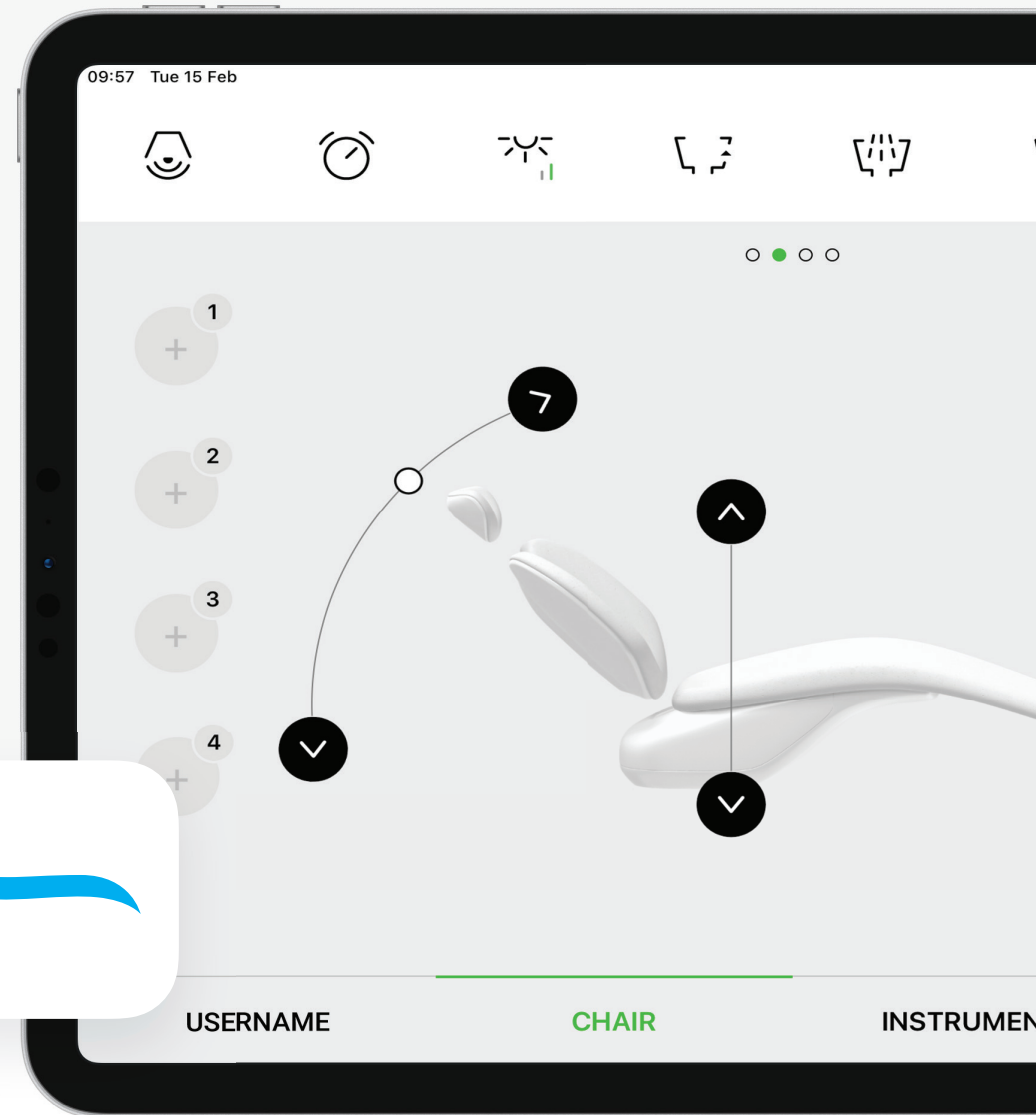

Konvertibilita.

Pripojte sa.

Technológia, ktorá nadobro zmení spôsob, akým pracujete.

Budúcnosť je smart.

Zdigitalizujte vašu dennú prácu a očarte vašich pacientov novým prístupom s Modelom Pro a jeho smart funkciami.

Diplomat Connect app.

Predstavte si, že máte v tíme nového kolegu, ktorého úlohou je presne si zapamätať vaše osobné preferencie a vyšperkovať vám pracovný deň do úplných detailov. Presne to so sebou prináša aplikácia Diplomat Connect. S jedinou výnimkou, nemusíte jej posilať výplatu.

Aplikácia Diplomat Connect je integrovaná s Modelom Pro a pomáha vám kontrolovať a automatizovať vašu zubársku súpravu a jej smart nástroje iba pomocou pár kliknutí. Samotná aplikácia beží na sprievodnom tablete a so zubárskou súpravou sa synchronizuje cez Bluetooth®.

Je to ako jazda na bicykli.

Diplomat Connect je intuitívna aplikácia, ktorej ovládanie hravo zvládnete. Všetko, čo potrebujete na vašu dennú prácu, máte dostupné na pár klikov.

Iba vaša.

S Modelom Pro má každý unikátny a personalizovaný zážitok. Nastavte si pozíciu vašej zubárskej súpravy, parametre nástrojov, svetlo, hygienu a oveľa viac. Vytvoriť si môžete nekonečné množstvo prednastavení, ktoré presne vyhovujú vášmu tímu.