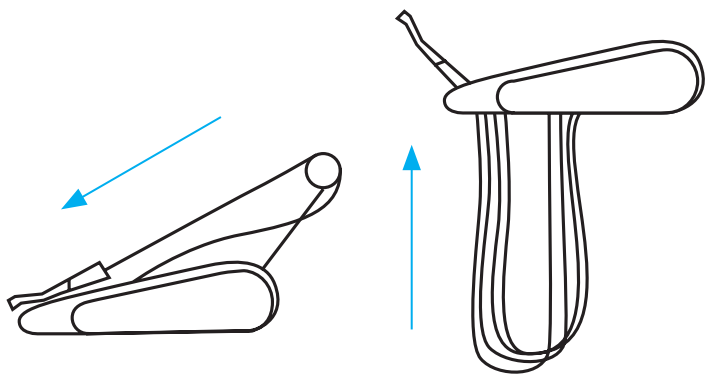

Hore alebo dole?

Stolík lekára si môžete nastaviť s horným či spodným vedením nástrojov.